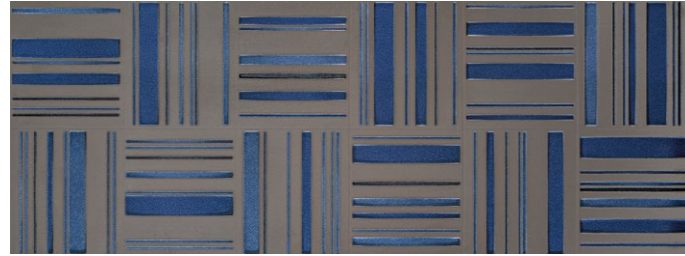

PERSPECTIVE

APAVISA

Perspective Cobalt Cross & Perspective White Cross 45x120

Perspective

Cobalt Cross

White Cross

Green Cross

Gold Cross

Bronze Cross

Silver Cross

All sizes are rectified and without bevel edge finish.
 Todos los formatos son rectificadas y no biselados.
 Tiles with random shade and aspect variation.
 Producto con alta variación cromática y desentonificación en composiciones.