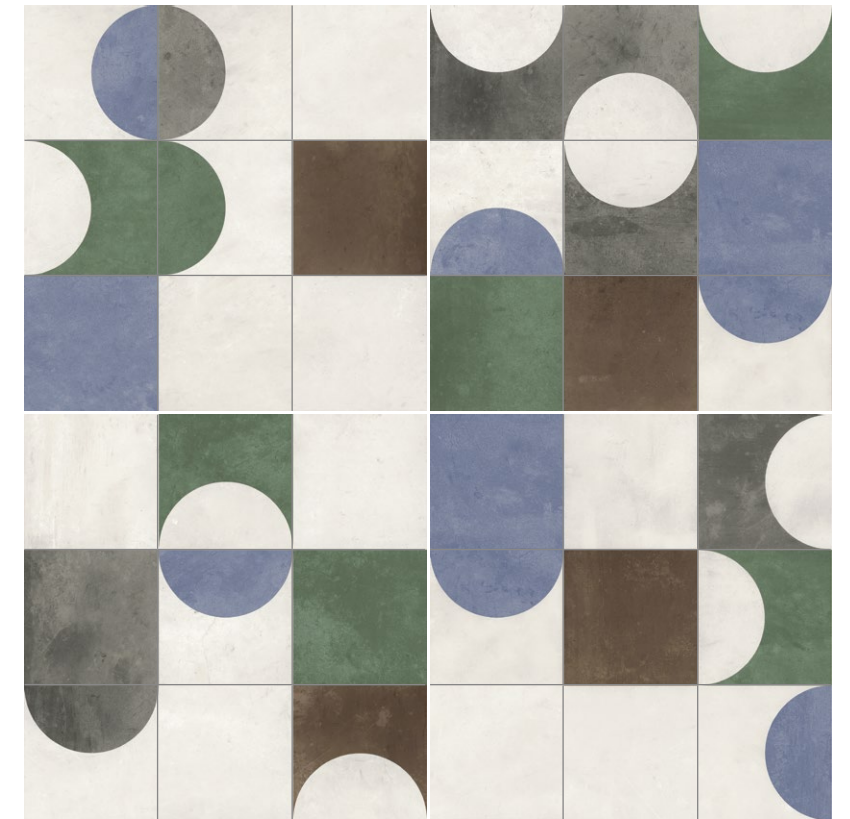

MUD STAMP - 12 FACES.
MUD STAMP - 12 CARAS.

Complementary Pieces | Steps

Piezas Complementarias | Peldaños

Terracota Natural Gradone 100   G-2585
Terracota Natural Gradone Ángulo 100   G-2623
49,75x99,55 cm - 19,59"x39,19"

Terracota Natural Gradone 60   G-2559
Terracota Natural Gradone Ángulo 60   G-2609
59,55x59,55 cm - 23,45"x23,45"

Terracota Natural Peldaño 100   G-2211
Terracota Natural Peldaño Ángulo 100   G-2235
49,75x99,55 cm - 19,59"x39,19"

Terracota Natural Peldaño 60   G-2197
Terracota Natural Peldaño Ángulo 60   G-2281
59,55x59,55 cm - 23,45"x23,45"

Complementary Pieces | Skirting

Piezas Complementarias | Rodapiés

Terracota Natural Rodapié 60   G-2071
7,3x59,55 cm - 2,87"x23,45"

Terracota Natural Rodapié 100   G-2115
7,3x99,55 cm - 2,87"x39,19"

Terracota Natural Tipo L 100   G-2503
Terracota Natural Tipo L Ángulo 100   G-2585
44x99,55 cm - 17,32"x39,19"

Terracota Natural Tipo L 60   G-2375
Terracota Natural Tipo L Ángulo 60   G-2585
54x59,55 cm - 21,26"x23,45"

*Check batch values before placing an order.

Consult page 56.