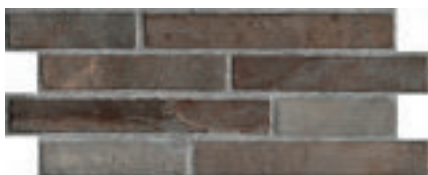

16x40 6"x16"
Muretto Bianco Carbone Natural Grigio

34

anthracite	F56
grey	F56
white	F56
sand	F56
PCS/BOX	15
MQ/BOX	0,96
KG/BOX	16,70
BOX/PALLET	60
MQ/PALLET	57,60
KG/PALLET	1014

pezzi speciali special pieces . pièces spéciales

0,5x120 0.2"x48"
listello argento spazzolato **L1**
pcs/box 10

0,5x120 0.2"x48"
listello bronzo spazzolato ossidato **L6**
pcs/box 10

0,5x120 0.2"x48"
listello ottone spazzolato ossidato **L5**
pcs/box 10

WALL: Muretto Carbone Natural Grigio 16x40 6"x16"
FLOOR: Grigio 60x120 24"x48" | 60x60 24"x24" rett.