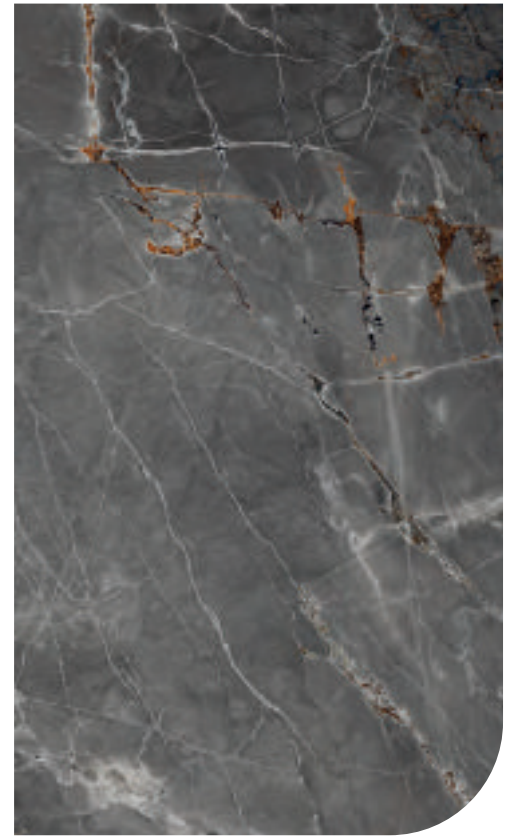

antrax

formati
sizes . formats

	60x120 rett. 24"x48"	60x60 rett. 24"x24"	30x60 rett. 12"x24"
	9 mm R10 matt	9 mm R10 matt	9 mm R10 matt
pearl	F66	F55	F55
grey	F66	F55	F55
antrax	F66	F55	F55
sand	F66	F55	
taupe	F66	F55	
PCS/BOX	2	4	8
MQ/BOX	1,44	1,44	1,44
KG/BOX	30,00	28,50	28,50
BOX/PALLET	35	30	32
MQ/PALLET	50,40	43,20	46,08
KG/PALLET	1050	855	912

decori
decors . décorations

	decoro flora 60x120 rett. 24"x48"
	9 mm R9 matt
warm	F59
cold	F59
PCS/BOX	2
MQ/BOX	1,44
KG/BOX	30,00
BOX/PALLET	35
MQ/PALLET	50,40
KG/PALLET	1050