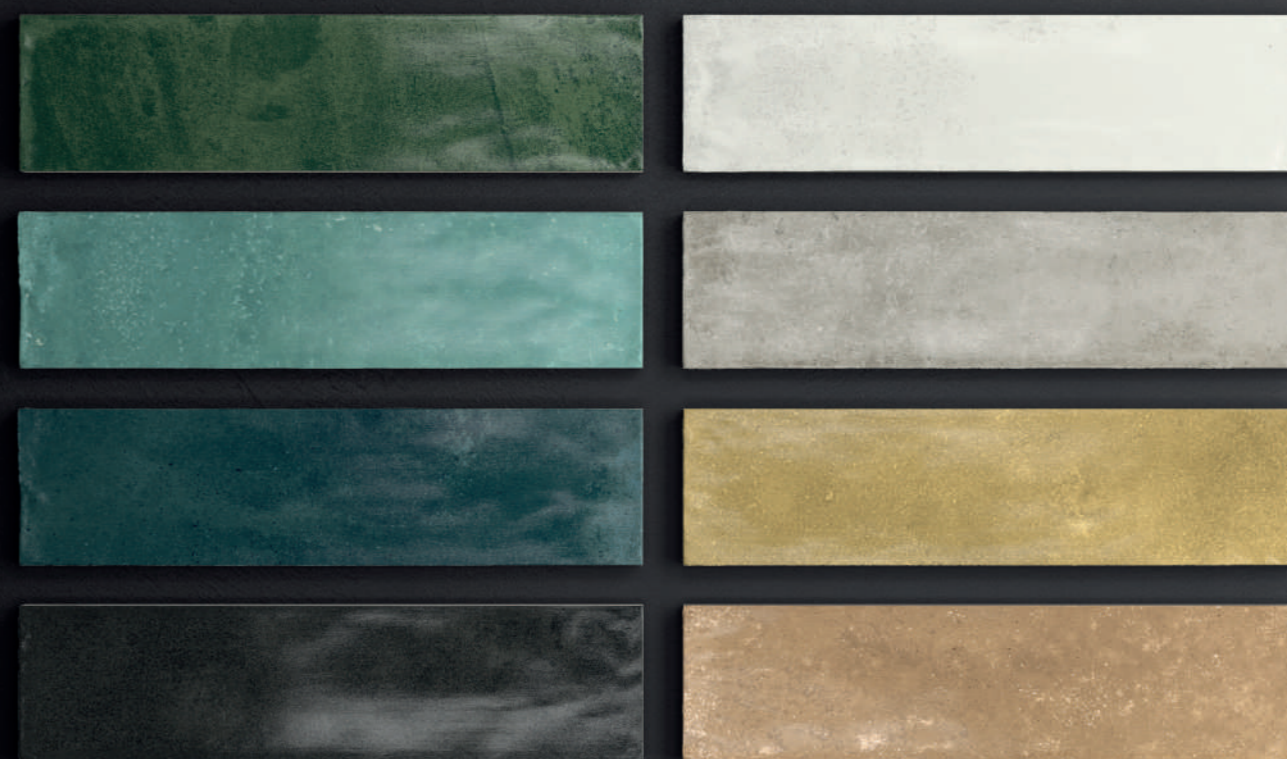

**9 mm**

3/8"

**COLORI**

COLORS

puro  
fumo  
nero  
acquamarina  
cobalto  
smeraldo  
ocra  
havana

**SUPERFICIE**

SURFACE

**lucida**