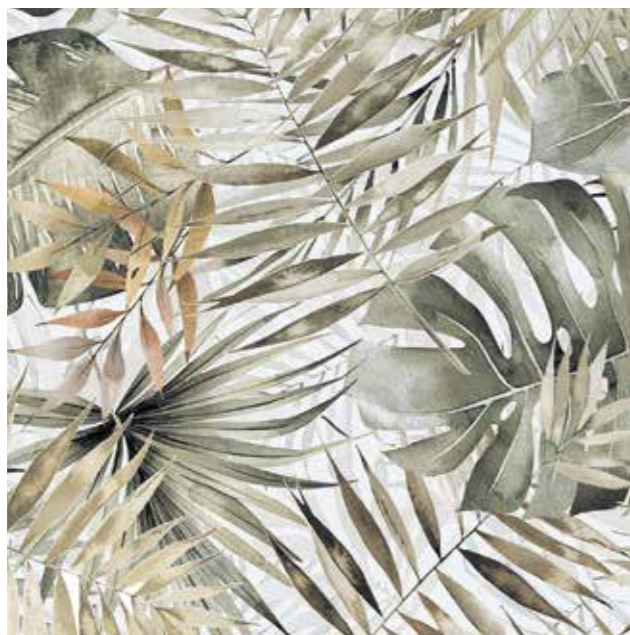

CART

NGN
CERAMICHE

JUNGLE NATURAL

CART JUNGLE NATURAL
60x120 24"x48"

COTTAGE BROWN
25x150 10"x59"

02

CART JUNGLE NATURAL | CART GREEN
60x120 24"x48"

NATURLAB ROVERE
25x150 10"x59"