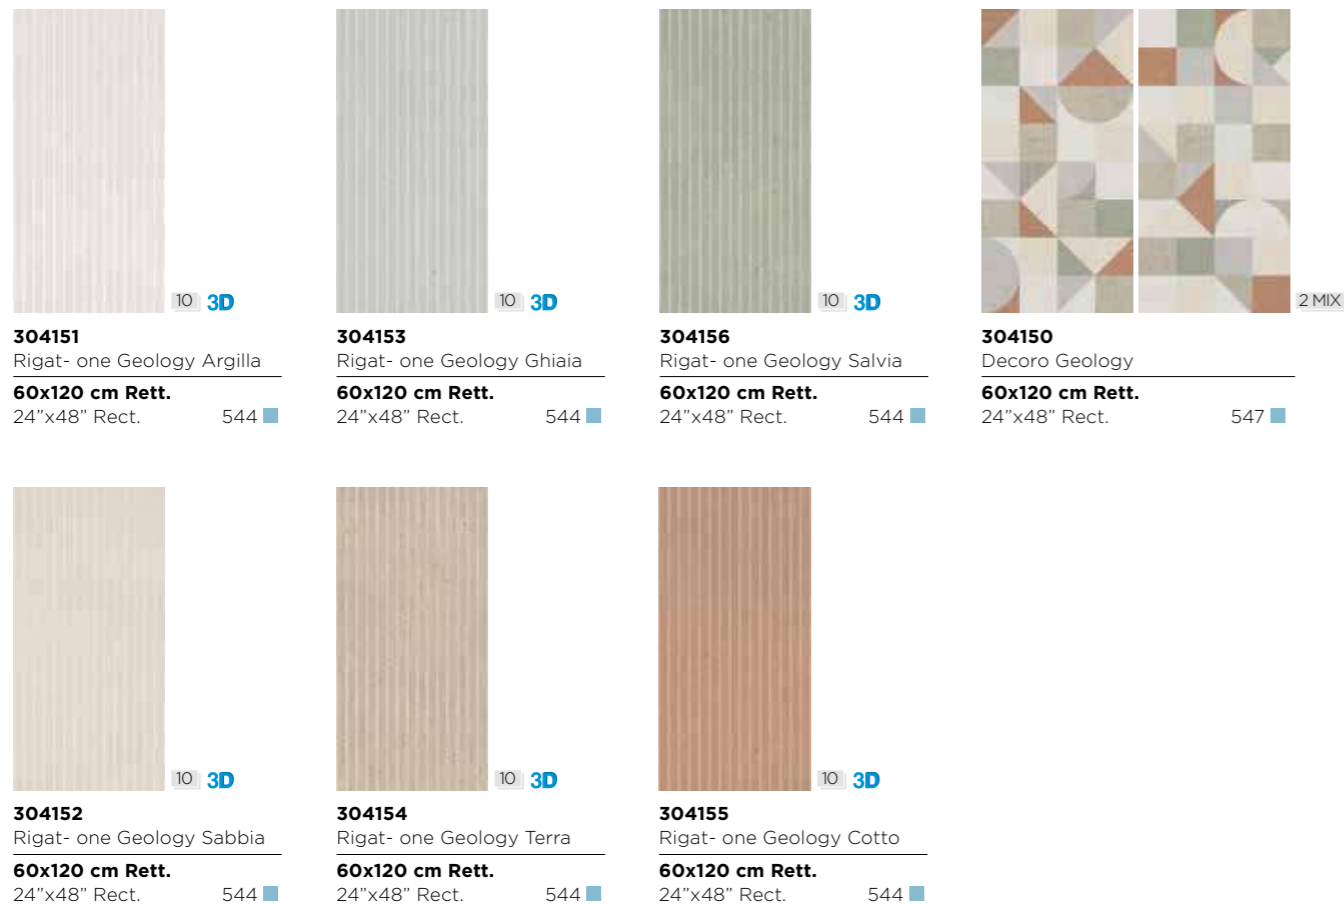

decori • decors • dekore • Decoraciones

304151
Rigat- one Geology Argilla
60x120 cm Rett.
24"x48" Rect. 544 ■

304153
Rigat- one Geology Ghiaia
60x120 cm Rett.
24"x48" Rect. 544 ■

304156
Rigat- one Geology Salvia
60x120 cm Rett.
24"x48" Rect. 544 ■

304150
Decoro Geology
60x120 cm Rett.
24"x48" Rect. 547 ■

304152
Rigat- one Geology Sabbia
60x120 cm Rett.
24"x48" Rect. 544 ■

304154
Rigat- one Geology Terra
60x120 cm Rett.
24"x48" Rect. 544 ■

304155
Rigat- one Geology Cotto
60x120 cm Rett.
24"x48" Rect. 544 ■

Le bacchette sono profili decorativi in alluminio e vengono utilizzati per esaltare le pareti creando ambienti più dinamici ed eleganti sostituendosi alla fuga tradizionale.
Decorative profiles have been developed to enhance walls creating dynamic and elegant environments replacing the classic grout.
Les baguettes sont des profilés décoratifs en aluminium et sont utilisées pour valoriser les murs, créant des environnements plus dynamiques et élégants en remplaçant le joint traditionnel.
Die Staebchen sind decorative Profile aus Aluminium und werden gebraucht an der Stelle der traditionellen Listellos um die Waende hochzuwerten.
Ziel dafuer ist dynamischere und elegantere Einstellungen zu schaffen.