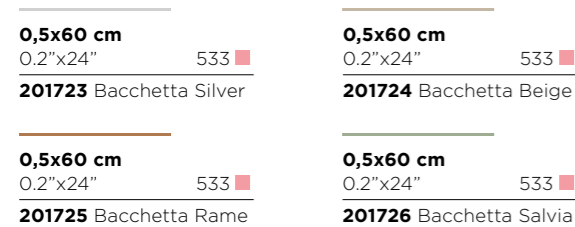

0,5x60 cm
0.2"x24" 533 ■
201723 Bacchetta Silver

0,5x60 cm
0.2"x24" 533 ■
201724 Bacchetta Beige

0,5x60 cm
0.2"x24" 533 ■
201725 Bacchetta Rame

0,5x60 cm
0.2"x24" 533 ■
201726 Bacchetta Salvia