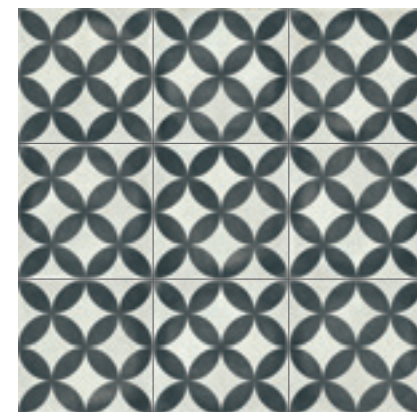

aparici

BONDI COLLECTION

PORCELAIN - PORCELÁNICO

BONDI

Porcelain Straight Edge Slight Variation Pre-scored
 Porcelánico Ángulo Recto Ligera Variación Preincisión

Bondi Grey Natural
59,2x59,2 cm - 23,3"x23,3"

G-3146

Bondi Dune Natural
59,2x59,2 cm - 23,3"x23,3"

G-3146

Bondi Mirror Natural
59,2x59,2 cm - 23,3"x23,3"

G-3146

Bondi Connect Natural
59,2x59,2 cm - 23,3"x23,3"

G-3146

Bondi Blocks Natural
59,2x59,2 cm - 23,3"x23,3"

G-3146

Bondi Puebla Natural
59,2x59,2 cm - 23,3"x23,3"

G-3146

Floor: Bondi Puebla Natural 59,2x59,2 cm

GUIDELINES PRECUT PG 301
 CONSEJOS PRECORTE PG 301

UNE-EN 12633

CLASE 1 - Natural Finish

DIN 51130