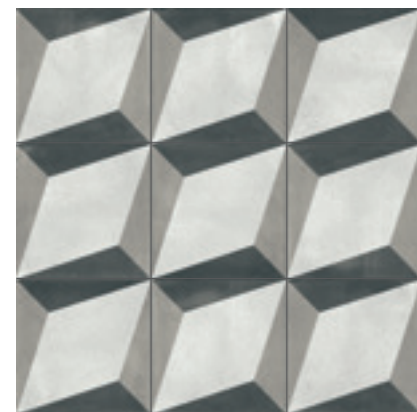

aparici

BONDI COLLECTION

PORCELAIN - PORCELÁNICO

BONDI

Porcelain Straight Edge Slight Variation Pre-scored
 Porcelánico Ángulo Recto Ligera Variación Preincisión

Bondi Grey Natural
59,2x59,2 cm - 23,3"x23,3"

G-3146

Bondi Dune Natural
59,2x59,2 cm - 23,3"x23,3"

G-3146

Bondi Mirror Natural
59,2x59,2 cm - 23,3"x23,3"

G-3146

Bondi Connect Natural
59,2x59,2 cm - 23,3"x23,3"

G-3146

Bondi Blocks Natural
59,2x59,2 cm - 23,3"x23,3"