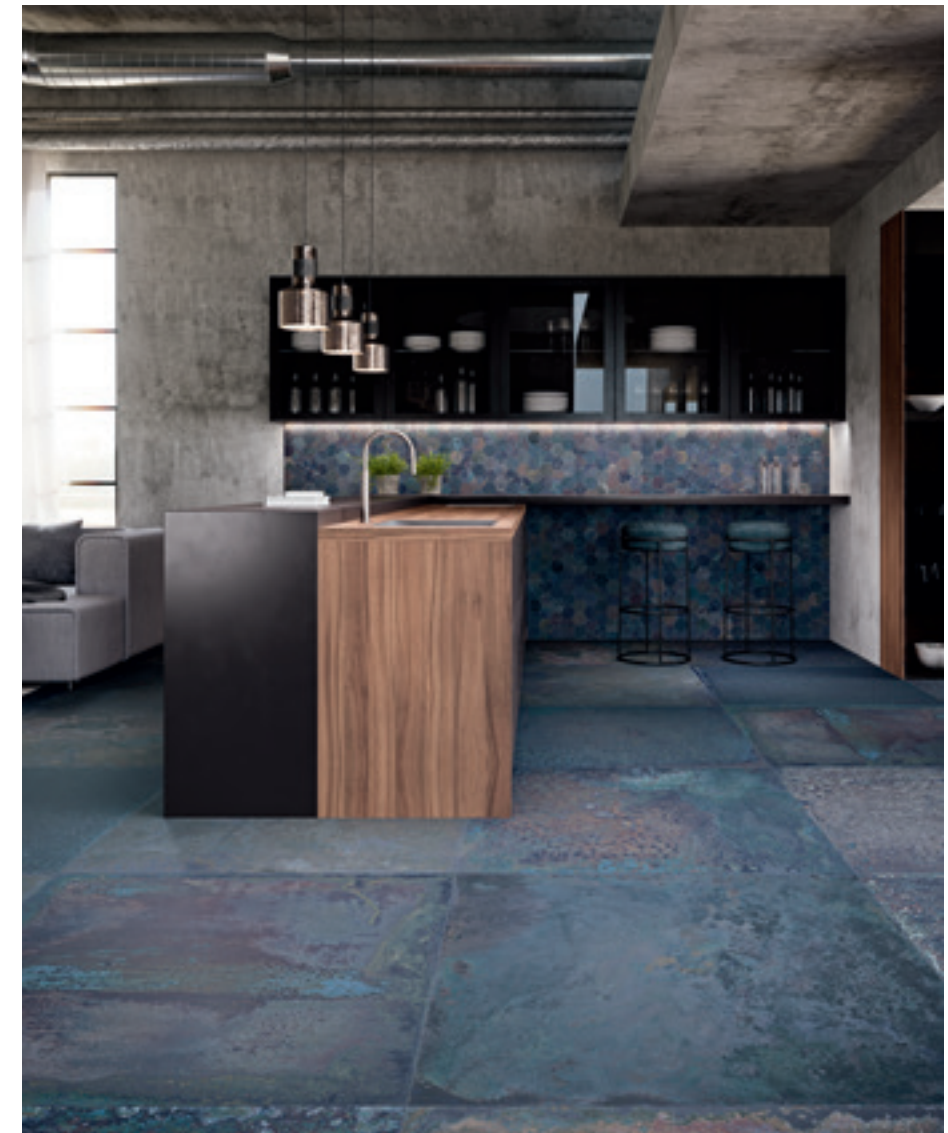

Wall: Corten Sapphire Natural Mosaico Hexagonal 28x30 cm
Floor: Corten Sapphire Natural 99,55x99,55 cm

UNE-ENV 12633

CLASE 2

DIN 51130

R10

ANSI A 137.1-2012

DCOF>0.42

BS 7976

PTV > 36

CONTENT OF RECYCLED MATERIAL
CONTENIDO DE MATERIAL RECICLADO

41%

Series	Format&Thickness	Unit	Boxes/Pallet	m²/Pallet	m²/Box	Pieces/Box	Kg/Pallet	Kg/Box
Corten 50X100	49,75x99,55x1 cm	m²	27	40,12	1,486	3	944	34,10
Corten 100X100	99,55x99,55x1 cm	m²	40	39,64	0,991	1	991	23,88
Corten 60X60	59,55x59,55x1 cm	m²	36	51,08	1,419	4	1166	31,75
Corten Nat. Mosaico 5X5	29,75x29,75 cm	m²	36	22,28	0,619	7	489	12,97
Corten Nat. Mosaico Hex.	28x30 cm	pz	36	16,63	0,462	7	400	10,70
Corten Rodapié 50	7,3x49,75 cm	pz	24	12,19	0,508	14	296	11,37
Corten Rodapié 60	7,3x59,55 cm	pz	24	29,21	0,81	18	450	17,80
Corten Rodapié 100	7,3x99,55 cm	pz	16	17,44	1,09	15	411	24,23