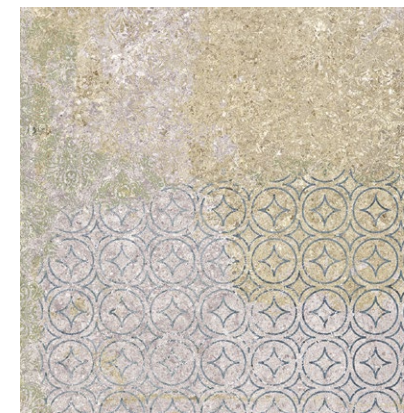

## Complementary Floor Tiles

Pavimento Complementario

Ronda Natural  
 99,55x99,55 cm - 39,19"x39,19" G-3268  
 49,75x99,55 cm - 19,59"x39,19" G-3162  
 59,55x59,55 cm - 23,45"x23,45" G-3146

Floor: Bohemian Blue Nat. 99,55x99,55 cm Wall: Bohemian Blue Nat. Mos.Hex. 28x30 cm