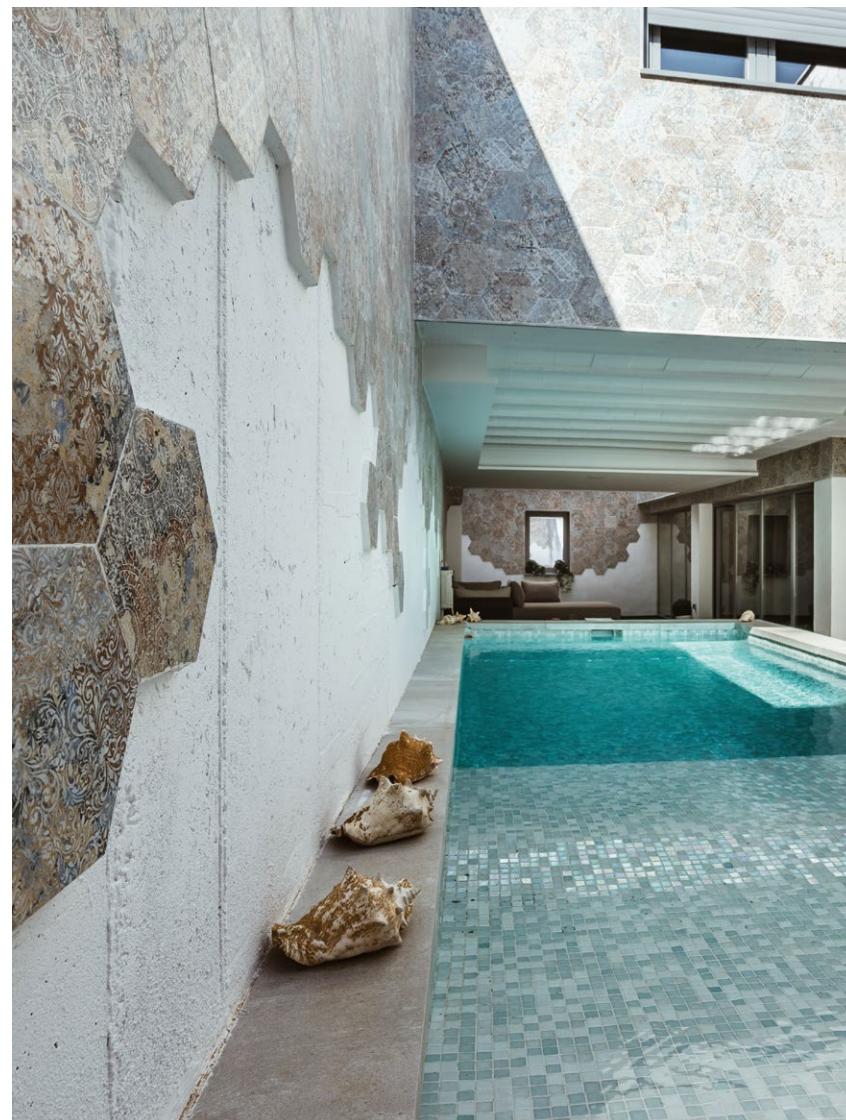

G-3220
 G-3140

PRIVATE HOUSE | Architect: OOIOO Arquitectos Wall: Carpet Vestige Nat. Hexagon 25x29 cm

PRIVATE HOUSE | Italy

Floor: Carpet Vestige Natural 100x100 cm

CARPET 2CM

Porcelain Straight Edge High Variation Thickness 2CM
 Porcelánico Ángulo Recto Contraste de Tonalidad Espesor 2CM