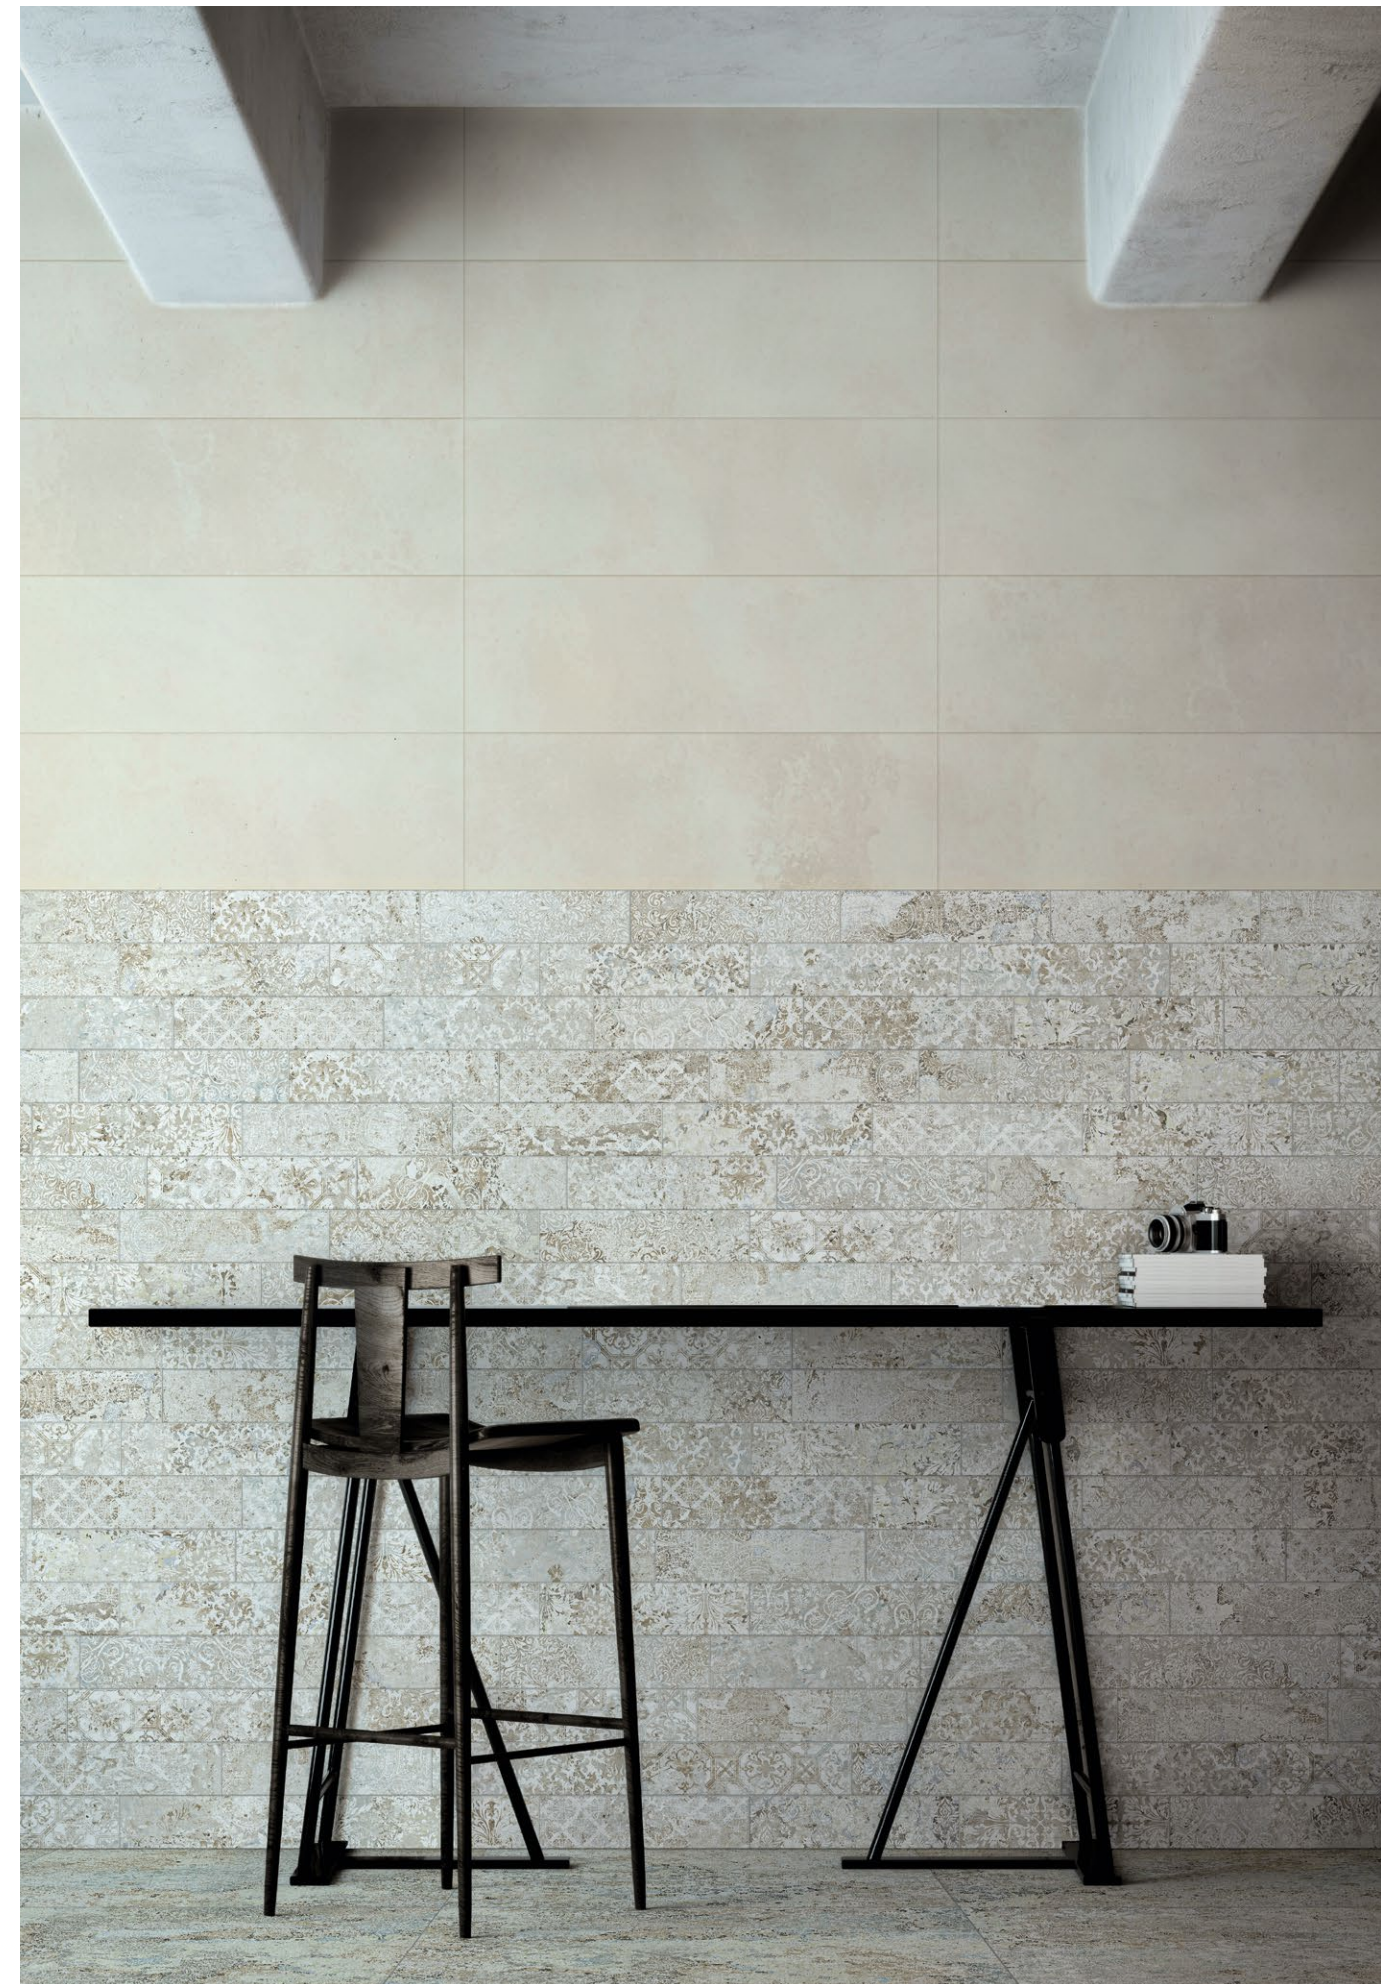

G-574

G-552

CARPET 7,4X30 CM - 88 FACES.
CARPET 7,4X30 CM - 88 CARAS.

PRICE PER PIECE
PRECIO POR PIEZA

G-350

SPECIAL PRODUCT. DUE TO HAND-MANUFACTURED PROCESS THE CALIBER AND TONALITY OF THESE BORDERS COULD VARY FROM ONE TO OTHER. CLEAN ONLY USING NEUTRAL PH PRODUCTS. DO NOT MIX PIECES FROM DIFFERENT LOTS.

PRODUCTO ESPECIAL. ESTE MATERIAL SE FABRICA ARTESANALMENTE, POR LO QUE PUEDEN EXISTIR VARIACIONES EN EL CALIBRE O EN EL TONO. USAR PARA SU LIMPIEZA ÚNICAMENTE PRODUCTOS CON PH NEUTRO. NO MEZCLAR PIEZAS DE DIFERENTES LOTES.

A

B

C

G-357

G-120

G-150

G-150

Series	Format&Thickness	Unit	Boxes/Pallet	m²/Pallet	m²/Box	Pieces/Box	Kg/Pallet	Kg/Box
Carpet/Town	25,1x75,6x1 cm	m²	45	59,85	1,33	7	1100	24,11
Carpet Hill	25,1x75,6x1 cm	m²	45	59,85	1,33	7	1049	23,00
Carpet CF	5x75,6 cm	pz	40	12,08	0,30	8	234	5,5
Carpet Decor A,B,C Hill	25,1x75,6x1 cm	pz	13	14,81	1,14	6	290	21,13
Paint / Carpet	7,4x29,75x0,85 cm	m²	54	54,54	1,01	46	860	15,47
Paint Lista	2x29,75 cm	pz	144	15,41	0,107	18	317	2,04
Paint Torello	5x29,75 cm	pz	36	10,26	0,285	19	240	6,03
Paint Bullnose	5x29,75 cm	pz	36	10,26	0,285	19	240	6,03

CONTENT OF RECYCLED MATERIAL
CONTENIDO DE MATERIAL RECICLADO

15%

Wall: Carpet Sand 7,4x29,75 cm-Town Ivory 25,1x75x,6 cm Floor: Carpet Sand Natural 59,2x59,2 cm