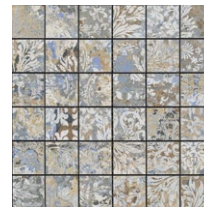

Carpet Vestige Natural
 100x100 cm - 39,37"x39,37"

G-3234

Carpet Vestige Natural
 50x100 cm - 19,69"x39,37"

G-3154

Carpet Vestige Nat. Hexagon
 25x29 cm - 9,84"x11,42"

G-3230

Carpet Vestige Nat. Mos. 5x5
 29,75x29,75 cm - 11,71"x11,71"